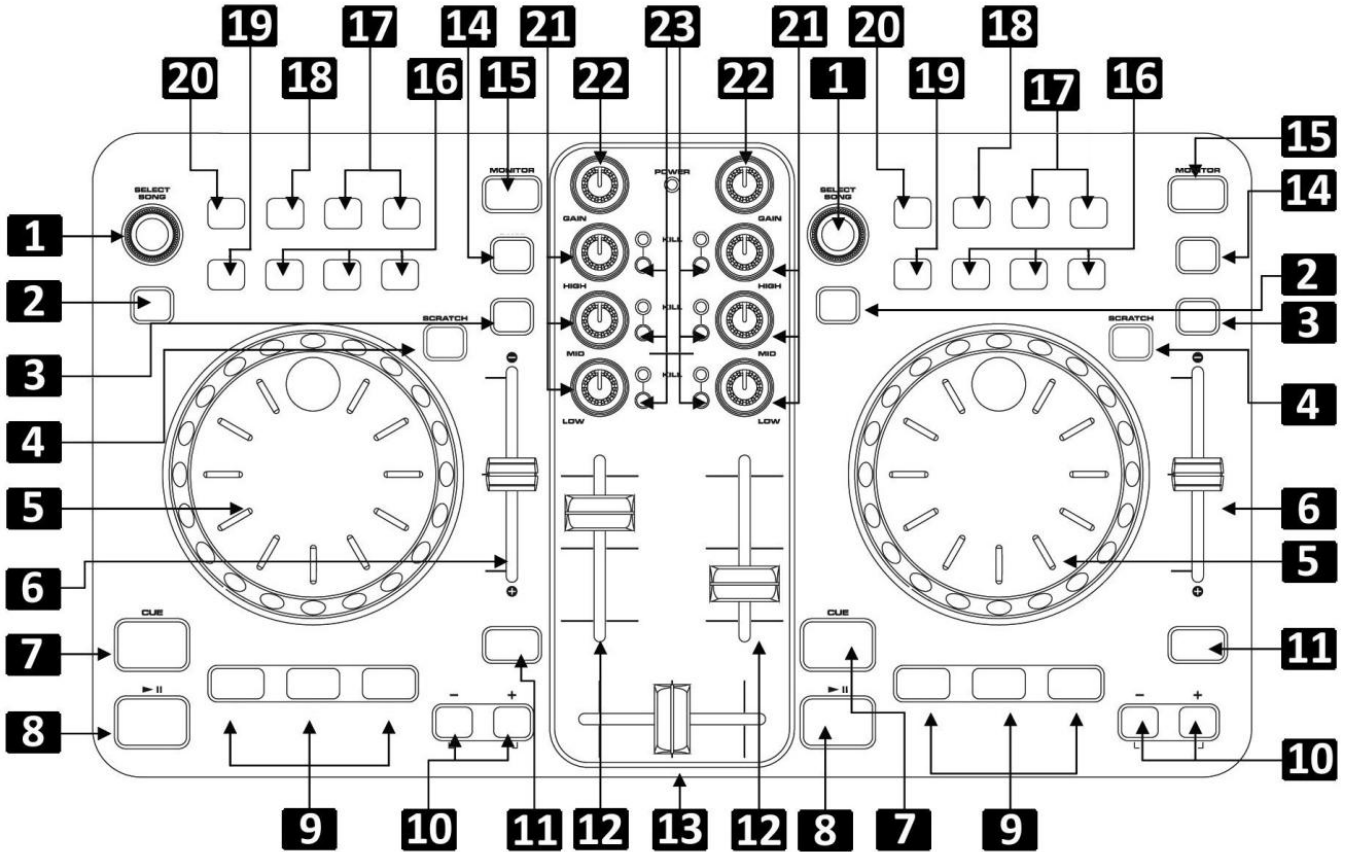

DJ-TECH - IMIX MK2

- | | | | |
|--|-----------------------------|------------------------------|---------------------|
| 1 - Browse / Load
<i>Seek / Seek length</i> | 6 - Pitch | 12 - Volume | 17/18 - Manual loop |
| 2 - Shift | 7 - Cue | 13 - Crossfader | 19 - FX On / Off |
| 3 - Pitch Mode - <i>Range</i> | 8 - Play | 14 - Sync - <i>Match</i> | 20 - FX Select |
| 4 - Vinyl mode - <i>Reverse</i> | 9 - Locators - <i>Clear</i> | 15 - Monitor | 21 - EQ |
| 5 - Jog | 10 - Beat | 16 - Seek Move and
length | 22 - FX Amount |
| | 11 - Auto loop | | 23 - Kill |