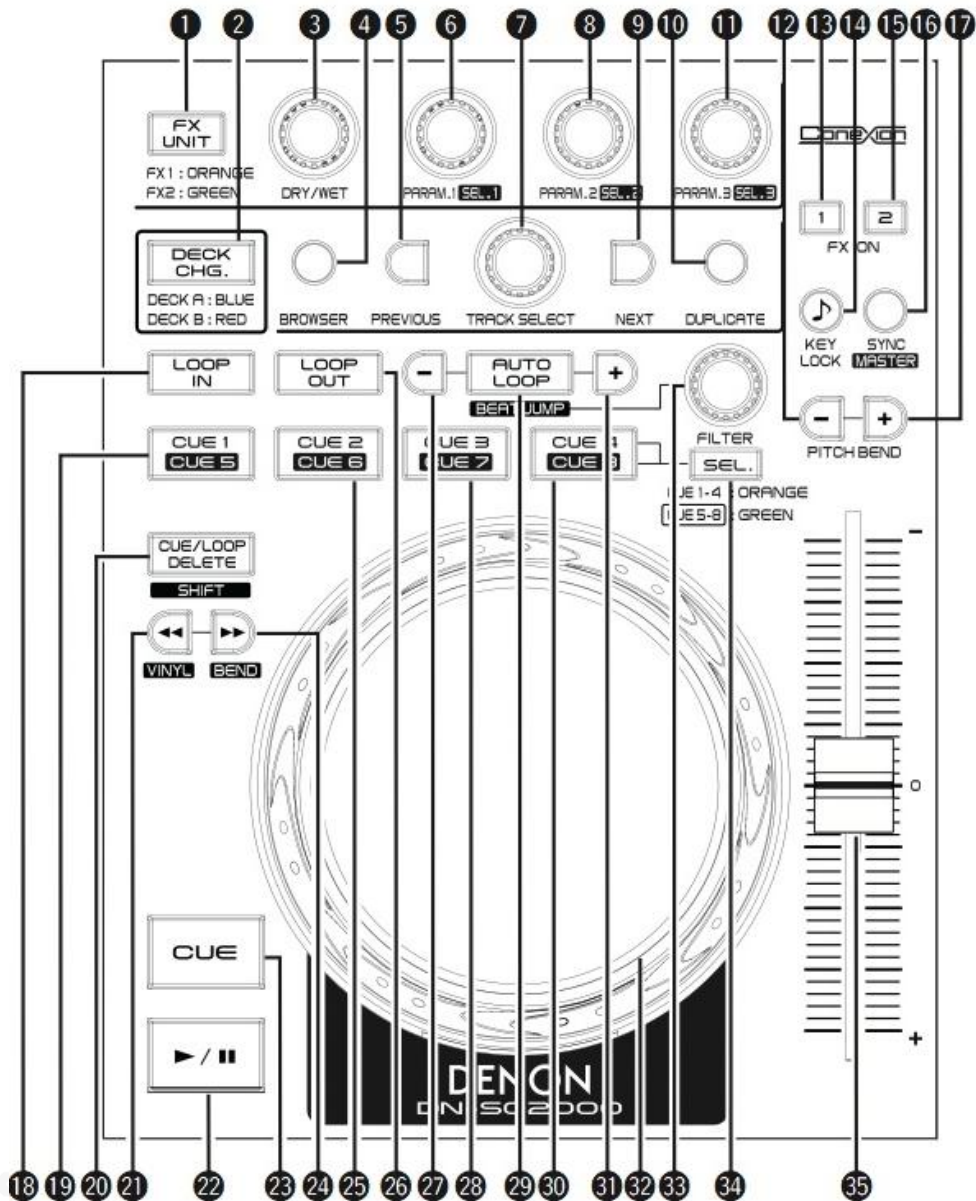

# CROSS - MIDI PRESET IMPLEMENTATION

## DENON - DN-SC2000

- |                                 |  |                                  |
|---------------------------------|--|----------------------------------|
| 1 - FX Unit                     | 11 - <i>not used</i>                     | 21.24 - Seek - <i>Vinyl/Bend</i> |
| 2 - Deck change                 | 12.17 - Pitch bend                       | 22 - PlayPause - <i>Cue Play</i> |
| 3 - FX Select                   | 13 - FX channel 1                        | 23 - Cue - <i>Set Cue</i>        |
| 4 - Expand/Collapse collection  | 14 - Pitch mode                          | 32 - Jog - <i>Browse</i>         |
| 5 - Change the active browsable | 15 - FX channel 2                        | 33 - Filter                      |
| 6 - FX Amount                   | 16 - Sync - <i>Match</i>                 | 34 - Select Cue                  |
| 7 - Browse                      | 18. 26 - Manual loop                     | 35 - Pitch                       |
| Load - <i>Preview</i>           | 27. 31 - Auto loop length                |                                  |
| 8 - FX Depth                    | 29 - Auto loop on/off                    |                                  |
| 9 - Change the active browsable | 19. 25. 28. 30 - Locators - <i>Clear</i> |                                  |
| 10 - Duplicate                  | 20 - Shift                               |                                  |